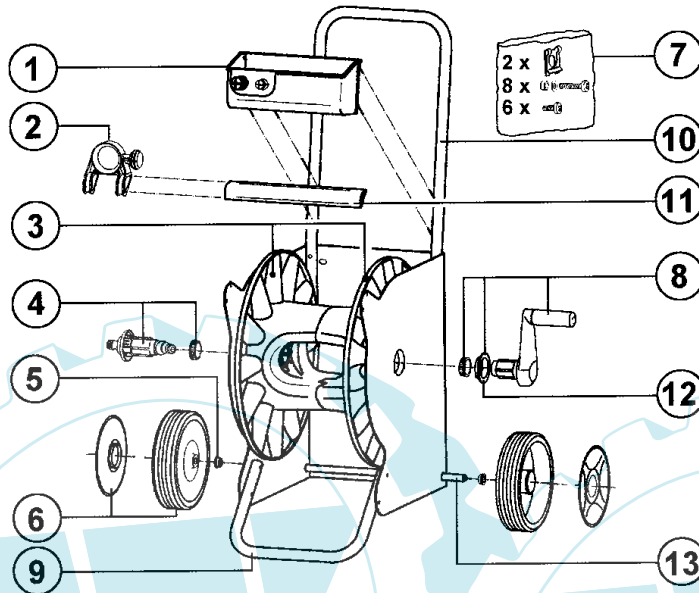

Schlauchwagen GARTENSTAR GARTENSTAR DE LUXE